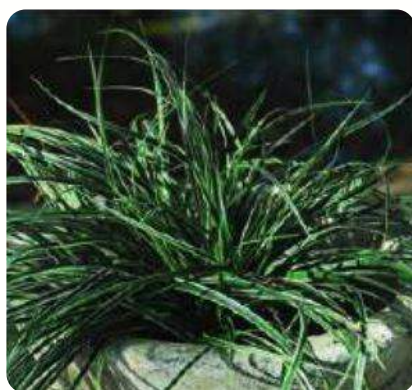

Карекс *conica* Anago

Арт.: 9382